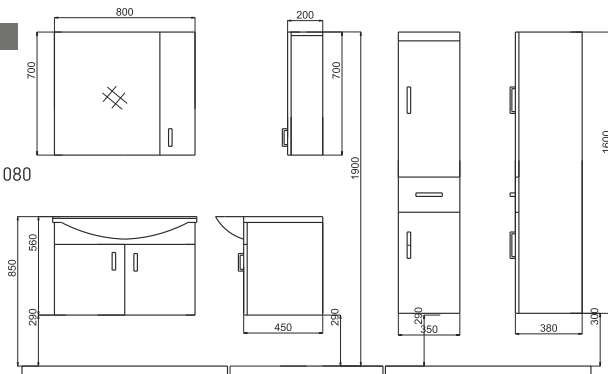

ÖZELLİKLER

Gövde MDF Lam
Kapaklar MDF Lam
Ayna, Spot Işık, Priz

Uyumlu Lavabo :CAK 080

BH 10

ÖZELLİKLER

Gövde ve Kapaklar MDF Lam,
Tezgah Üstü Lavabo,
220V priz
Ayna aydınlatma lambası

Uyumlu Lavabo :
VITAL ASMA 80 : TLP 080
VITAL ASMA 65 : TLP 065