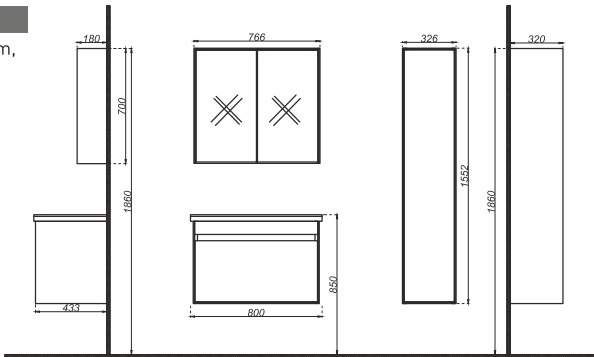

BL 08
Acrylic

BH 01

ÖZELLİKLER

Gövde ve Kapaklar MDF Lam,
Manyetik Kapak
Aynalı üst kapaklar

Uyumlu Lavabo : LIN 080

BH 02

ÖZELLİKLER

Gövde MDF Lam
Kapaklar Membran Kaplama
Frenli Kapak
Led Aydınlatma