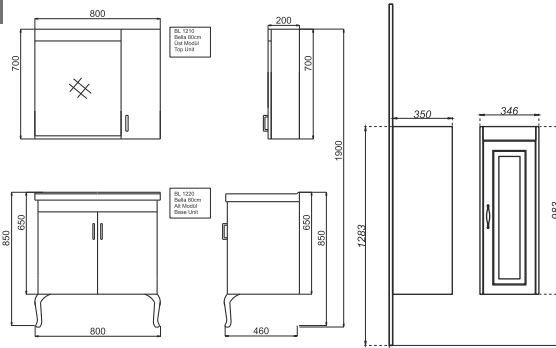

Uyumlu Lavabo : TIN 080

BH 05

ÖZELLİKLER

Gövde MDF Lam
Kapaklar Membran Kaplama
Ayna

Uyumlu Lavabo : LIN 080

BH 06

ÖZELLİKLER

Gövde MDF Lam
Kapaklar Membran Kaplama
Softclose Özellikli Kapaklar
Ayna