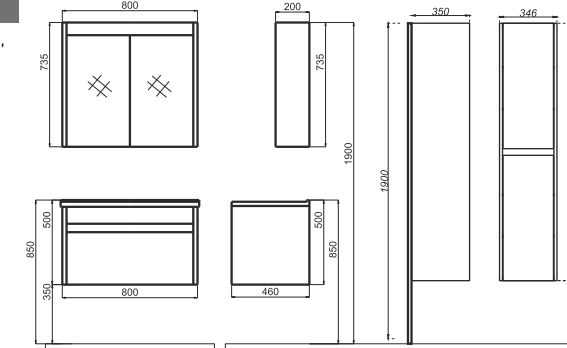

ÖZELLİKLER

Gövde ve Kapaklar MDF Lam,
Softclose Özellikli Kapaklar
Aynalı kapaklar

Uyumlu Lavabo : LIN 080

BH 08

ÖZELLİKLER

Gövde MDF Lam
Kapaklar MDF Lam
Düşey Açılır Kapak

Uyumlu Lavabo : TIN 100