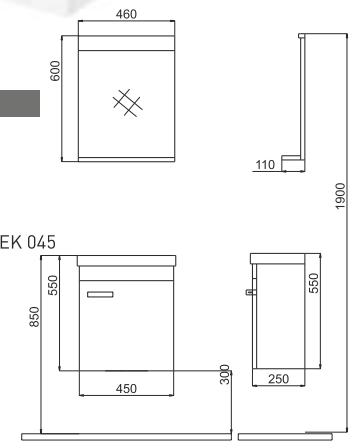

ÖZELLİKLER

Gövde ve Kapaklar
MDF Lam

BH 13

ÖZELLİKLER

Gövde MDF Lam
Kapak MDF Lam
Ayna

Uyumlu Lavabo :TEK 045

3 KAPAKLI GARDOLAP

Y: 205 cm G: 150 cm D: 52 cm

KARYOLA 90x190

Y: 115 cm G: 205 cm D: 95 cm

ŞİFONYER (AYNALI)

Y: 167 cm G: 90 cm D: 52 cm

ÇALIŞMA MASASI

Y: 180 cm G: 120 cm D: 52 cm

LAVİNİA
Genç Oda Takımı

3 KAPAKLI GARDOLAP

Y: 215 cm G: 135 cm D: 59 cm

KARYOLA 90x190

Y: 150 cm G: 195 cm D: 95 cm

KOMODİN

Y: 75 cm G: 50 cm D: 45 cm

ÇALIŞMA MASASI

Y: 172 cm G: 90 cm D: 55 cm

AKAY
Genç Oda Takımı