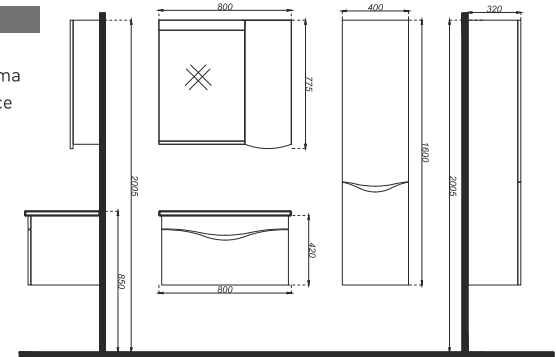

ÖZELLİKLER

Gövde MDF Lam
Kapaklar Membran Kaplama
Softclose Özellikli Çekmece
Frenli Kapaklar

Uyumlu Lavabo : TIN 080