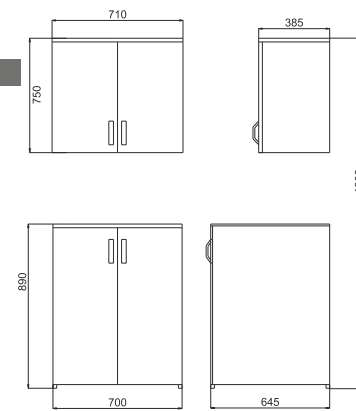

ÖZELLİKLER

Gövde ve Kapaklar
MDF Lam

BH 12