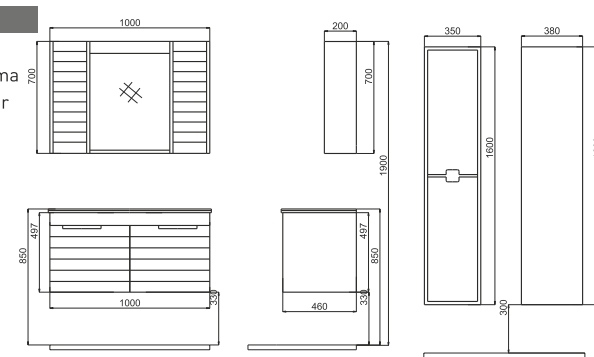

Uyumlu Lavabo : TIN 80

BH 03

ÖZELLİKLER

Gövde MDF Lam
Kapaklar Membran Kaplama
Softclose Özellikli Kapaklar
Ayna

Uyumlu Lavabo : TIN 100

BH 04

ÖZELLİKLER

Gövde MDF Lam
Kapaklar Membran Kaplama
Softclose Özellikli Çekmece
Frenli Kapaklar