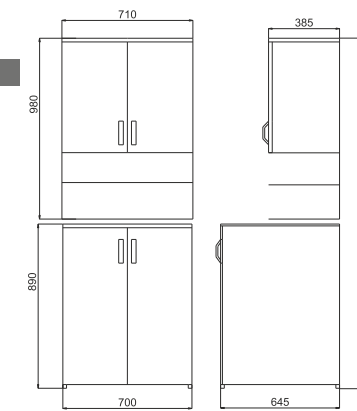

ÖZELLİKLER

Gövde ve Kapaklar
MDF Lam

BH 13