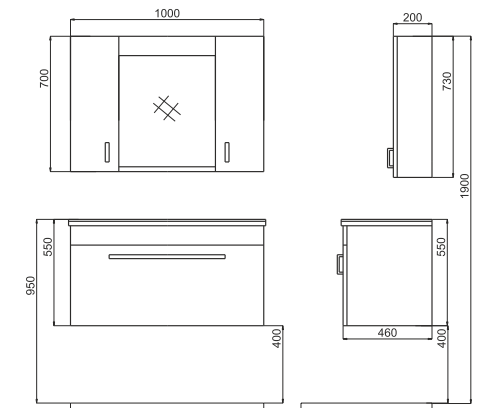

ÖZELLİKLER

Gövde MDF Lam
Kapaklar Membran Kaplama
Ayna

Uyumlu Lavabo : LIN 080

ÖZELLİKLER

Gövde MDF Lam
Kapaklar Membran Kaplama
Softclose Özellikli Kapaklar
Ayna

Uyumlu Lavabo :

CLASS 65: TIN 065 (Beyaz)
CLASS 80: TIN 080 (Beyaz)
TIN 065 (Antrasit)
TIN 065 (Antrasit)

ÖZELLİKLER

Gövde ve Kapaklar MDF Lam,
Softclose Özellikli Kapaklar
Aynalı kapaklar

Uyumlu Lavabo : LIN 080

ÖZELLİKLER

Gövde MDF Lam
Kapaklar MDF Lam
Düşey Açılır Kapak

Uyumlu Lavabo : TIN 100