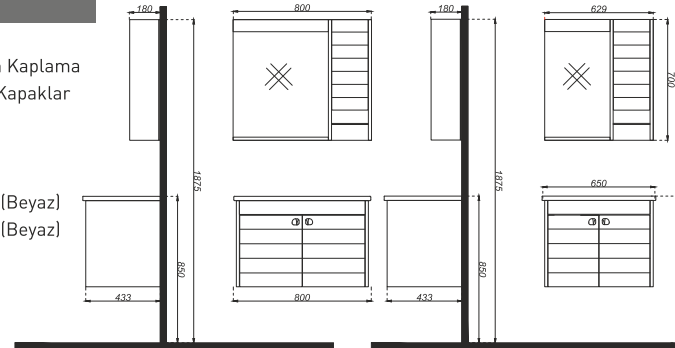

ÖZELLİKLER

Gövde MDF Lam
Kapaklar Membran Kaplama
Softclose Özellikli Kapaklar
Ayna

Uyumlu Lavabo :

CLASS 65: TIN 065 (Beyaz)
CLASS 80: TIN 080 (Beyaz)
TIN 065 (Antrasit)
TIN 065 (Antrasit)

BH 07