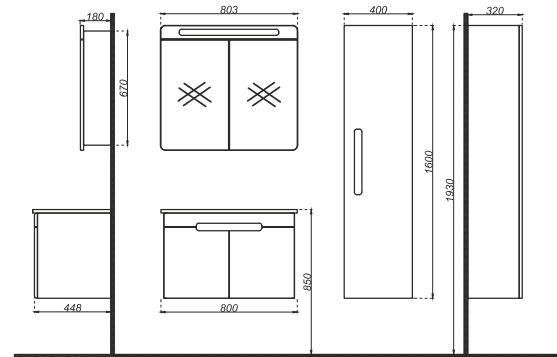

ÖZELLİKLER

Gövde ve Kapaklar MDF Lam,
Manyetik Kapak
Aynalı üst kapaklar

Uyumlu Lavabo : LIN 080

ÖZELLİKLER

Gövde MDF Lam
Kapaklar Membran Kaplama
Frenli Kapak
Led Aydınlatma

Uyumlu Lavabo : TIN 80

BH 03

ÖZELLİKLER

Gövde MDF Lam
Kapaklar Membran Kaplama
Softclose Özellikli Kapaklar
Ayna

Uyumlu Lavabo : TIN 100

ÖZELLİKLER

Gövde MDF Lam
Kapaklar Membran Kaplama
Softclose Özellikli Çekmece
Frenli Kapaklar

Uyumlu Lavabo : TIN 080