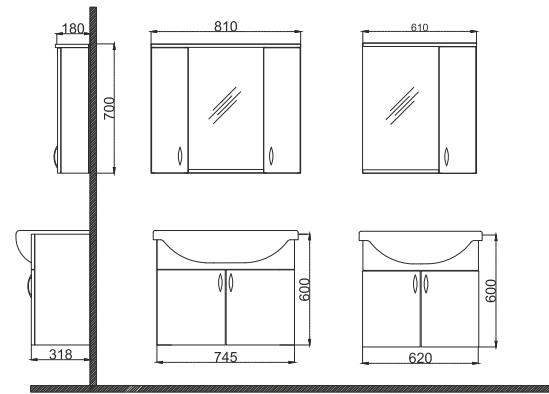

ÖZELLİKLER

Gövde MDF Lam
Kapaklar MDF Lam
Ayna, Spot Işık, Priz

Uyumlu Lavabo :CAK 080

ÖZELLİKLER

Gövde ve Kapaklar MDF Lam,
Tezgah Üstü Lavabo,
220V priz
Ayna aydınlatma lambası

Uyumlu Lavabo :
VITAL ASMA 80 : TLP 080
VITAL ASMA 65 : TLP 065

BH 11

ÖZELLİKLER

Gövde ve Kapaklar
MDF Lam

ÖZELLİKLER

Gövde ve Kapaklar
MDF Lam

ÖZELLİKLER

Gövde MDF Lam
Kapak MDF Lam
Ayna

Uyumlu Lavabo :TEK 045